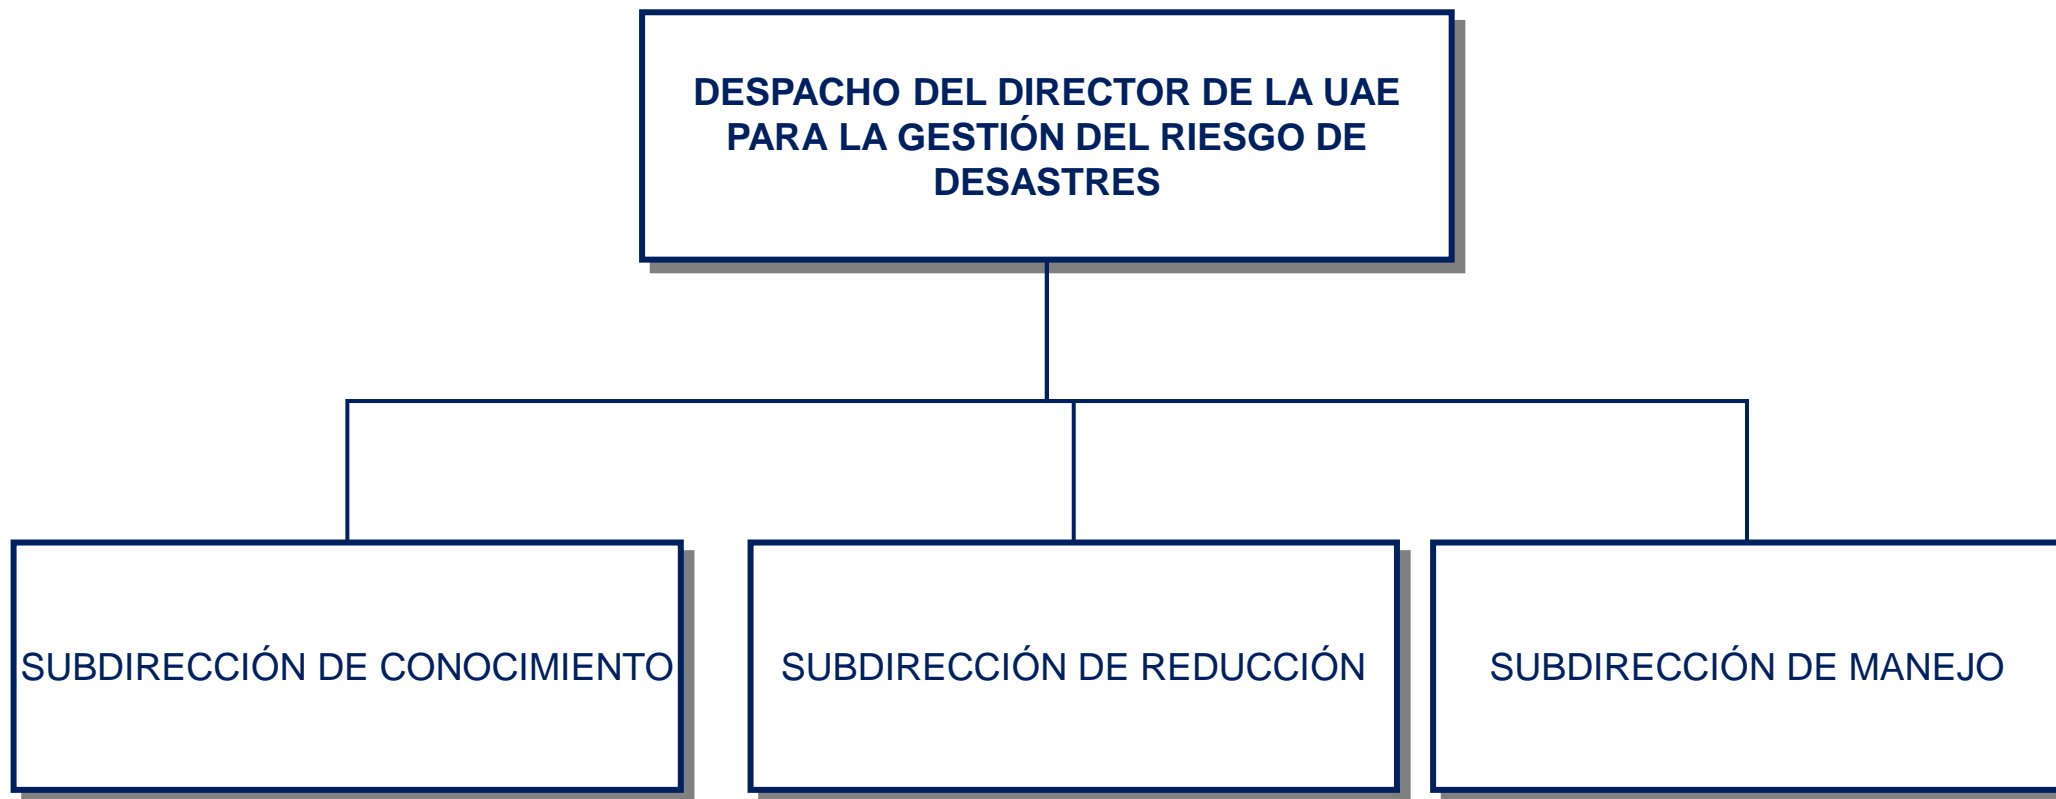

CO-SC-CER303297

ST-CER655785

CO-SI-CER1017570

ORGANIZACIÓN INTERNA UNIDAD ADMINISTRATIVA ESPECIAL PARA LA GESTIÓN DEL RIESGO DE DESASTRES

Gobernación de
Cundinamarca

ENTIDAD CERTIFICADA

CO-SC-CER303297

ST-CER655785