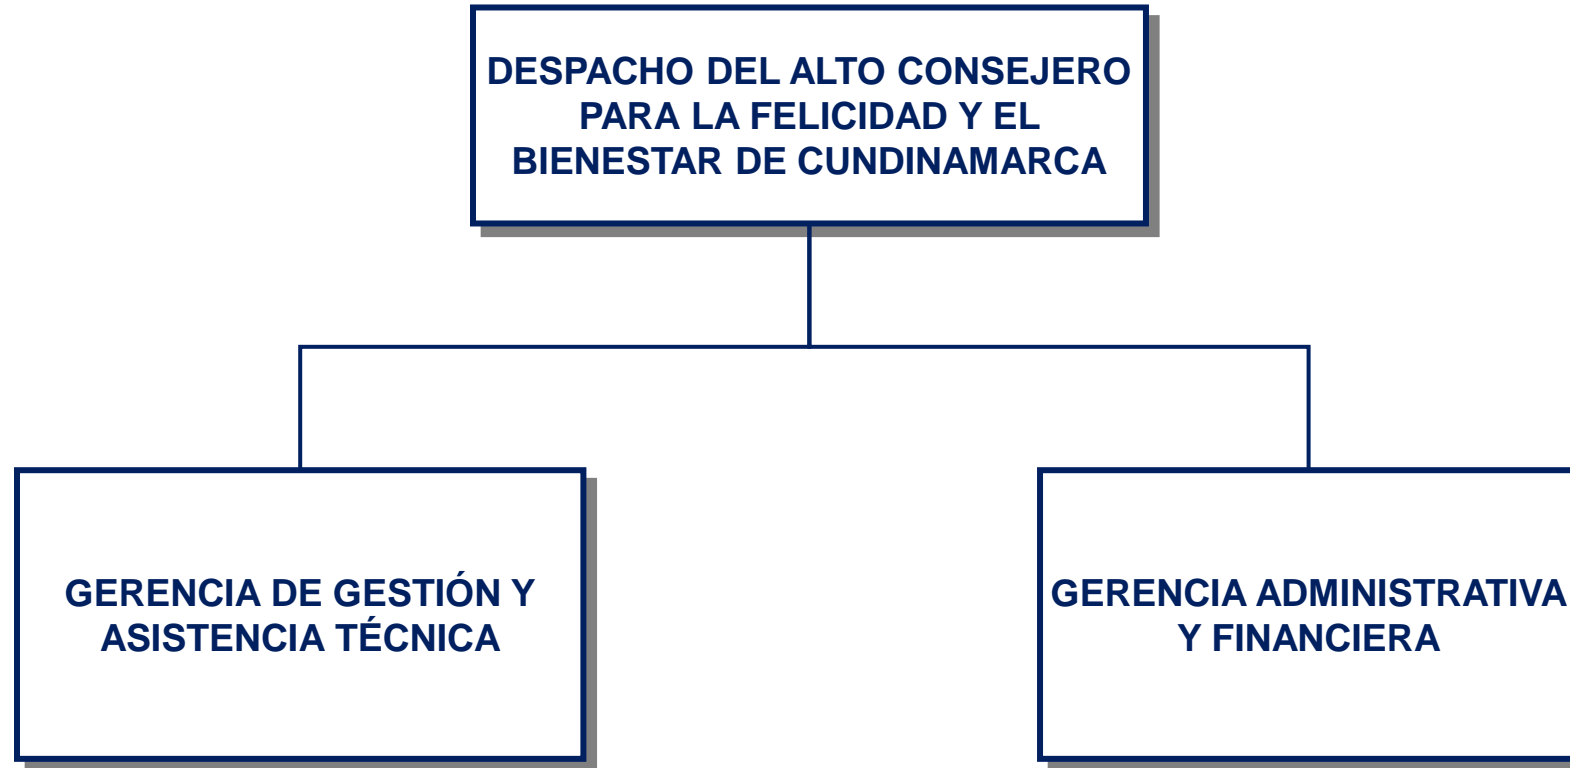

DESPACHO OFICINA DE CONTROL
DISCIPLINARIO INTERNO

Gobernación de
Cundinamarca

ENTIDAD CERTIFICADA

CO-SC-CER303297

ST-CER655785

CO-SI-CER1017570

ORGANIZACIÓN INTERNA ALTA CONSEJERÍA PARA LA FELICIDAD Y EL BIENESTAR DE CUNDINAMARCA