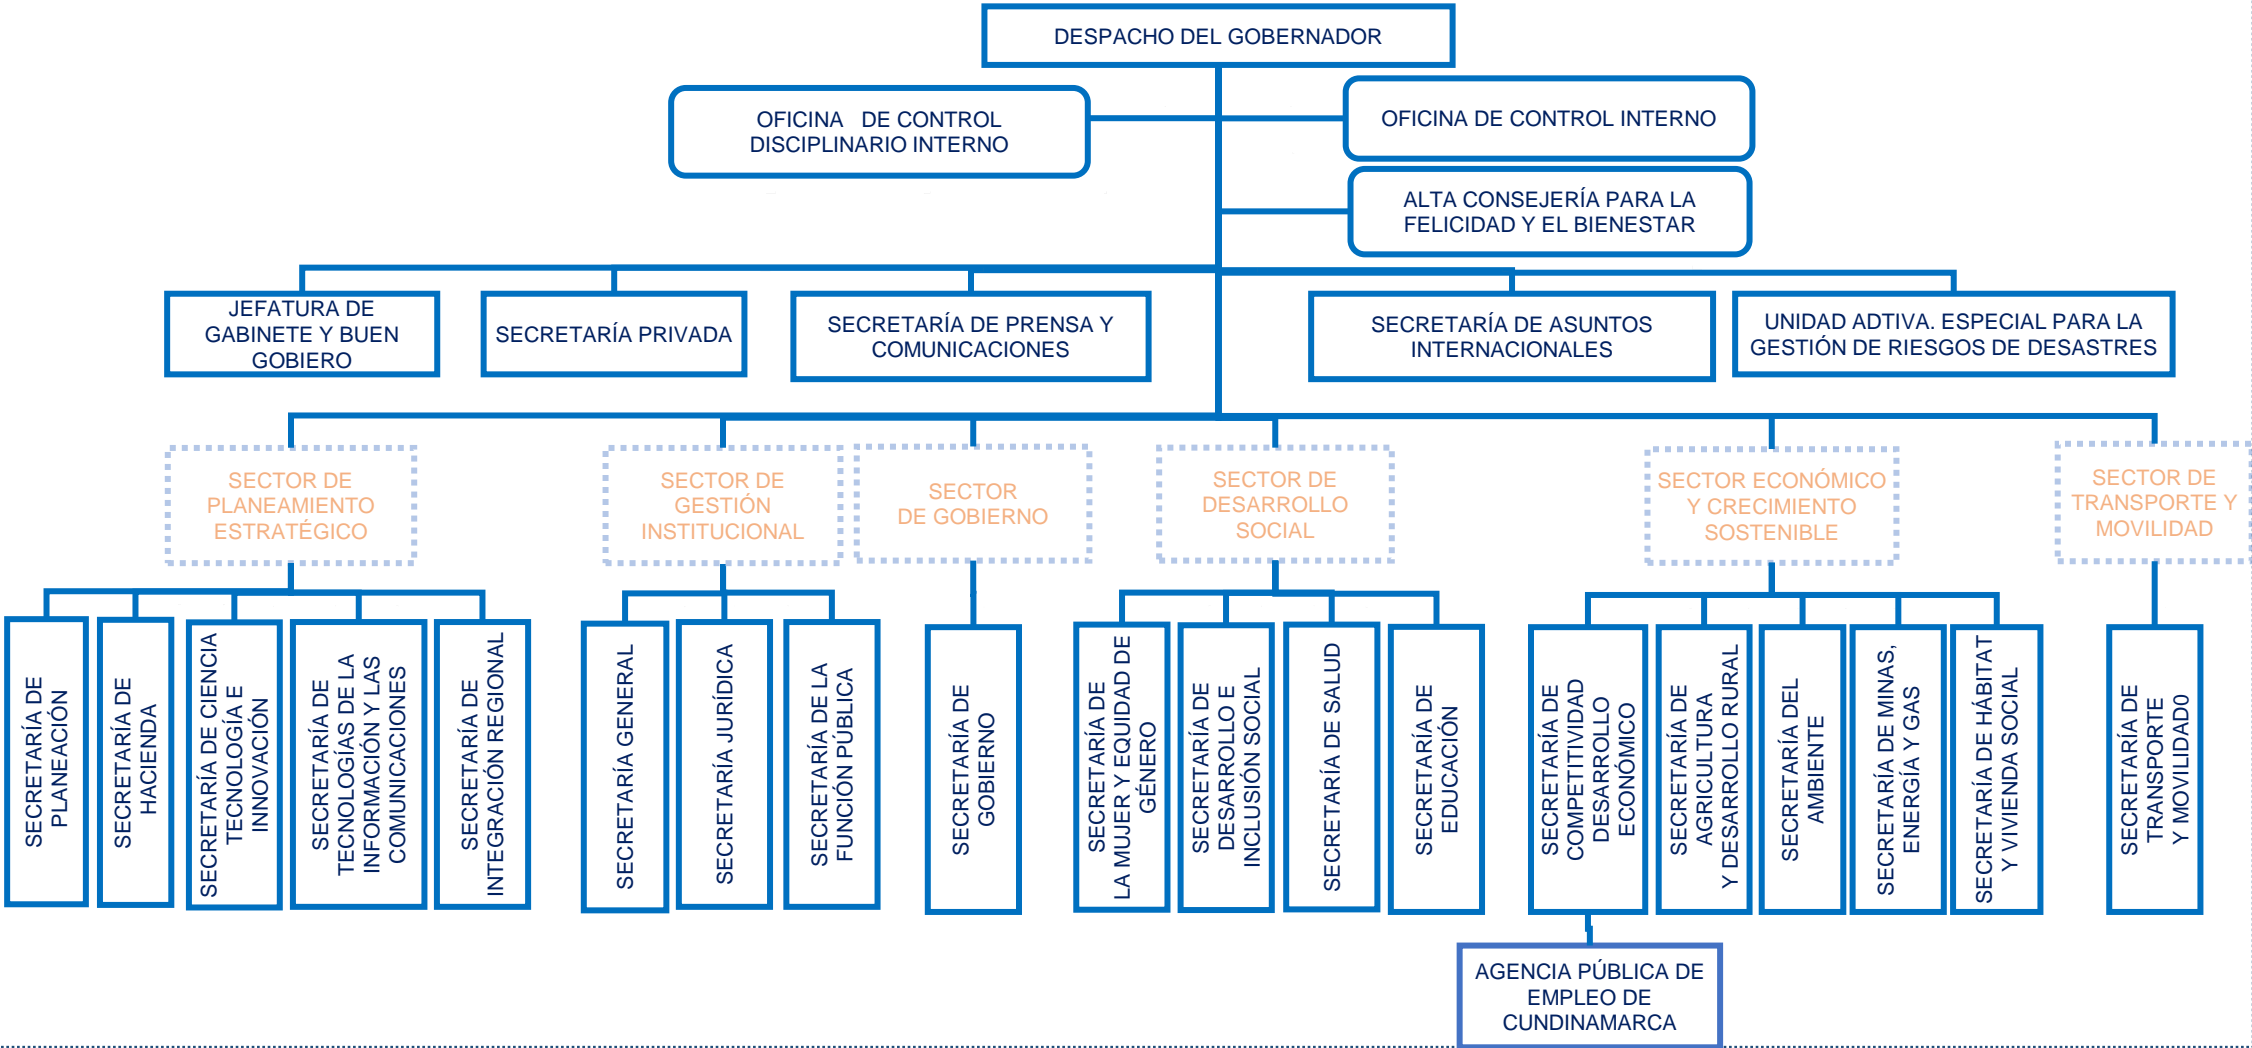

ORGANIGRAMA GOBERNACIÓN DE CUNDINAMARCA

Gobernación de
Cundinamarca

DECRETO ORDENANZA 510 DE 2022

26 DIC 2022

POR EL CUAL SE ESTABLECE LA ESTRUCTURA DE LA ADMINISTRACIÓN PÚBLICA DEPARTAMENTAL, SE DEFINE LA ORGANIZACIÓN INTERNA Y LAS FUNCIONES DE LAS DEPENDENCIAS DEL SECTOR CENTRAL DE LA ADMINISTRACIÓN PÚBLICA DE CUNDINAMARCA Y SE DICTAN OTRAS DISPOSICIONES

EL GOBERNADOR DEL DEPARTAMENTO DE CUNDINAMARCA

En ejercicio de sus atribuciones constitucionales y legales, en especial las conferidas mediante la Ordenanza 090 del 22 de agosto de 2022, y

ESTRUCTURA DEL DEPARTAMENTO

Gobernación de Cundinamarca

ORGANIZACIÓN INTERNA DEL SECTOR CENTRAL

DESPACHO DEL GOBERNADOR

Gobernación de
Cundinamarca

ENTIDAD CERTIFICADA

CO-SC-CER303297

ST-CER655785

CO-SI-CER1017570