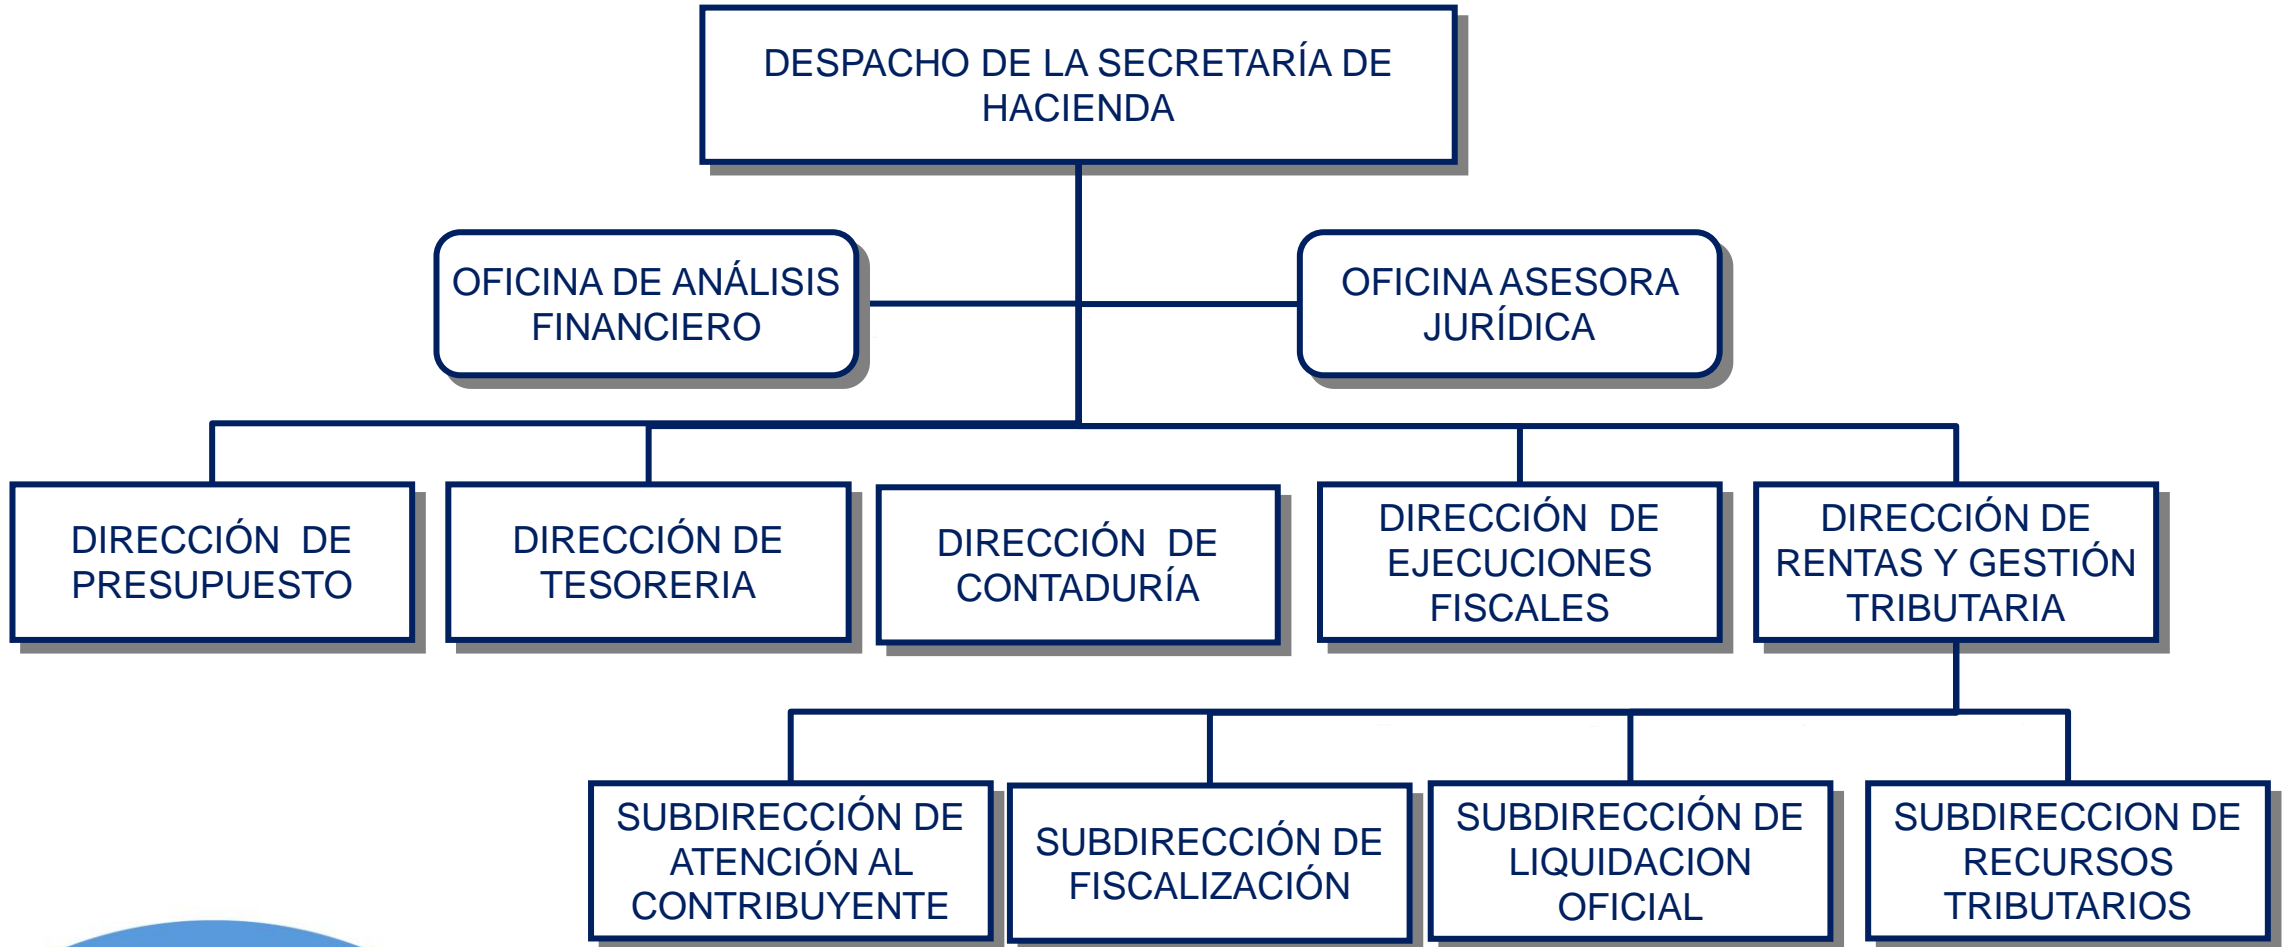

ORGANIZACIÓN INTERNA SECRETARÍA DE HACIENDA

Gobernación de
Cundinamarca

ENTIDAD CERTIFICADA

CO-SC-CER303297

ST-CER655785

CO-SI-CER1017570