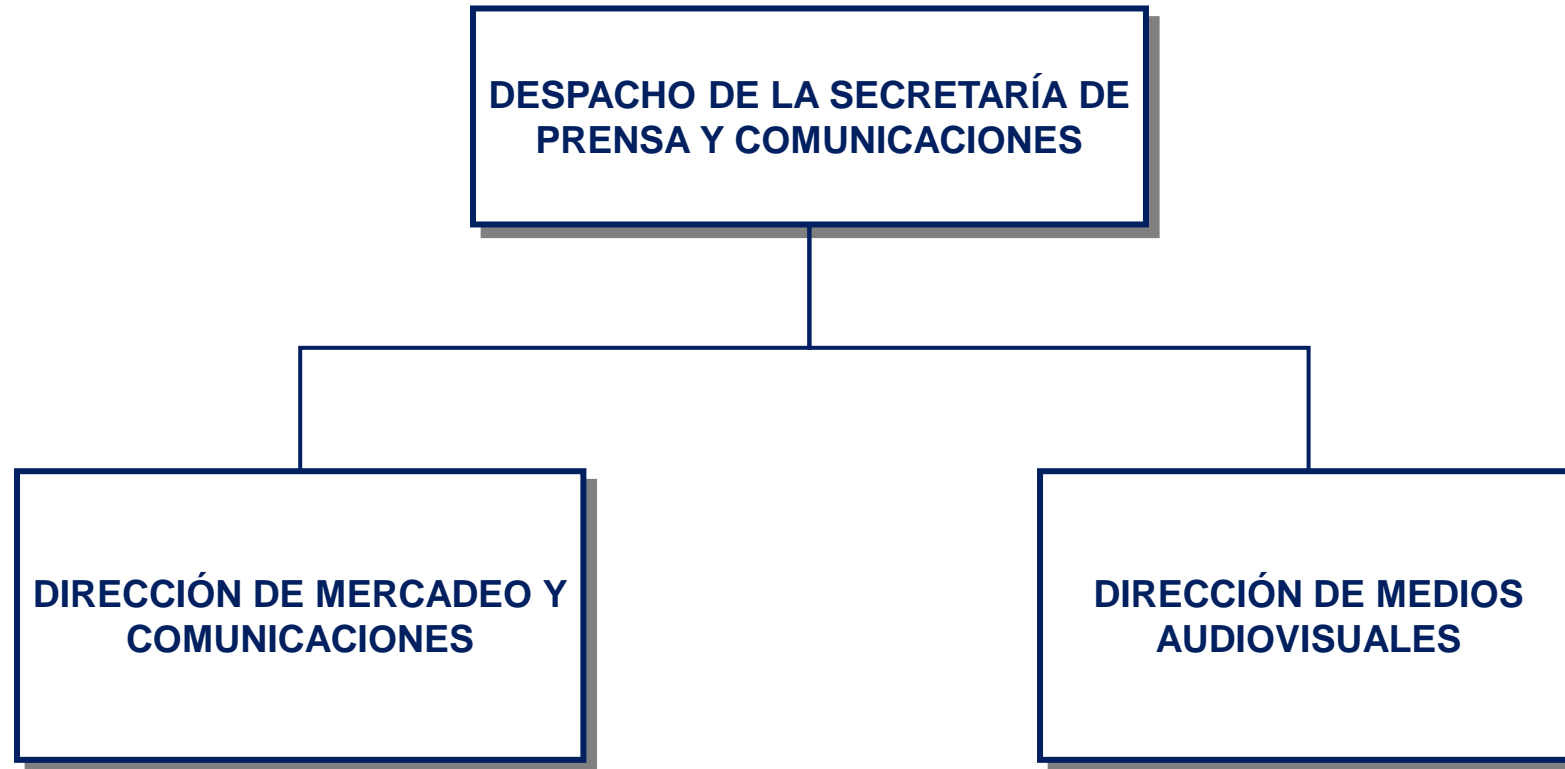

ORGANIZACIÓN INTERNA SECRETARÍA DE PRENSA Y COMUNICACIONES

Gobernación de
Cundinamarca

ENTIDAD CERTIFICADA

CO-SC-CER303297

ST-CER655785

CO-SI-CER1017570